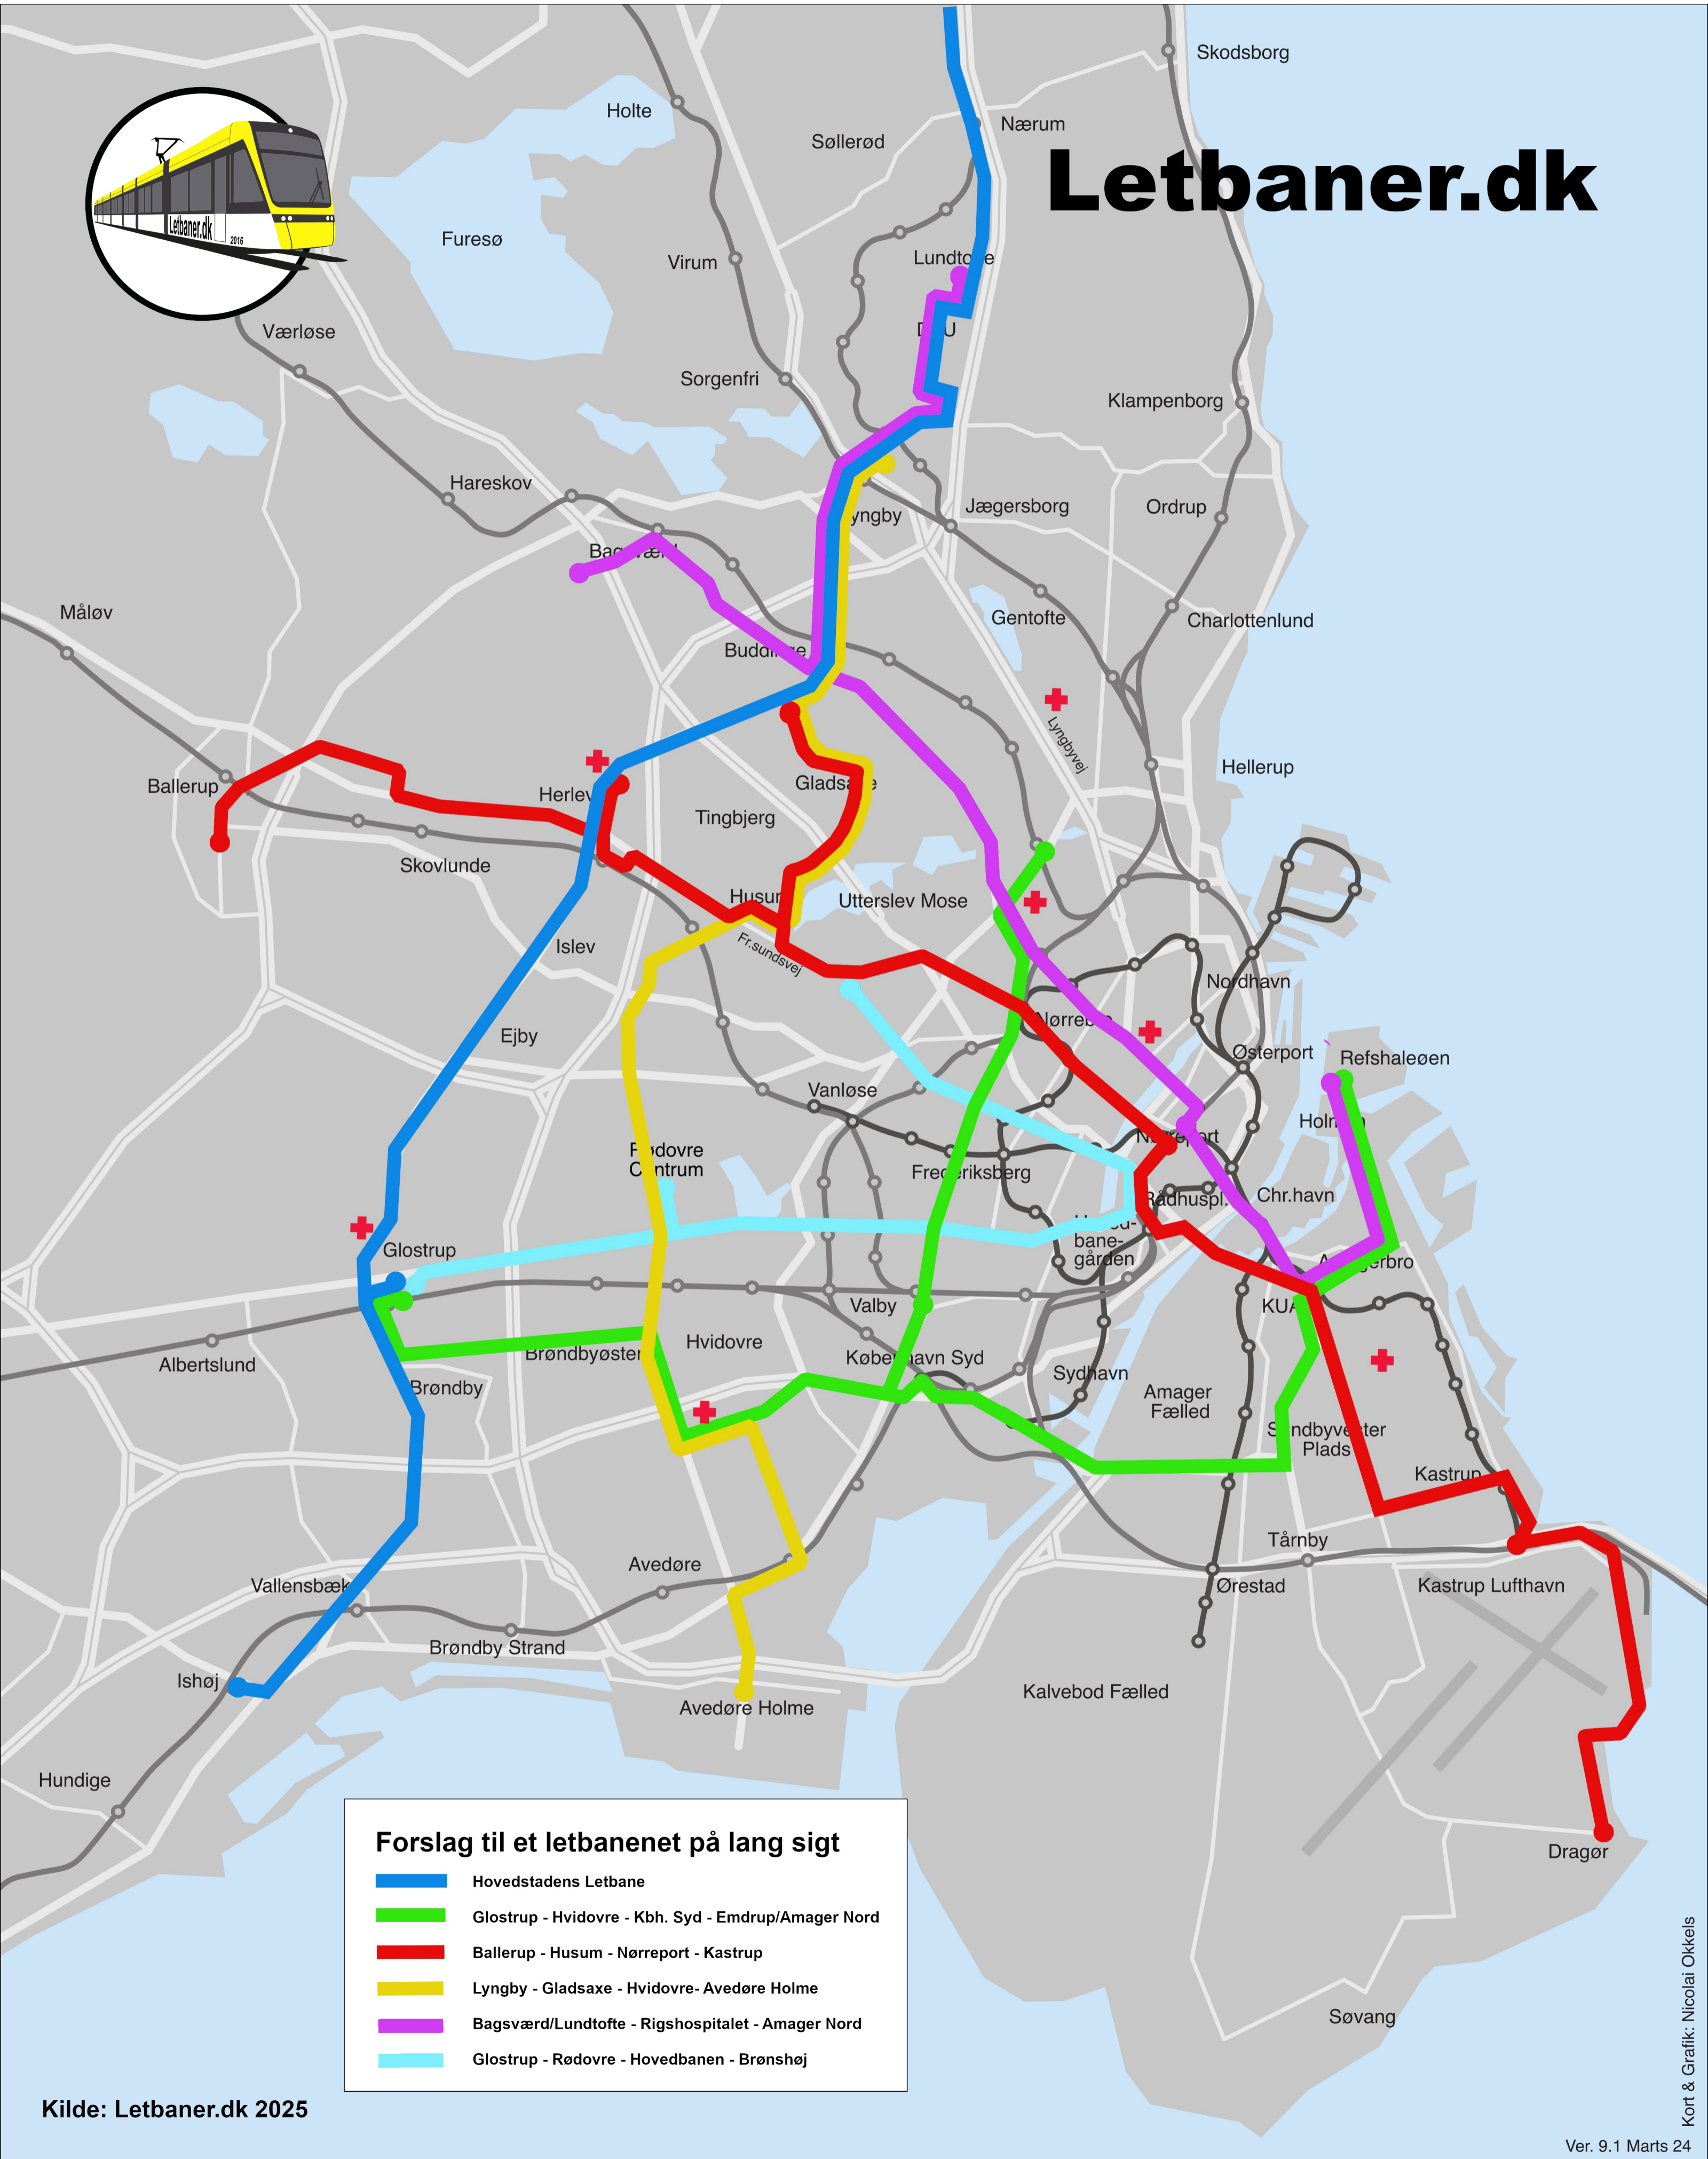

Letbaner.dk

Forslag til et letbanenet på lang sigt

-  Hovedstadens Letbane
-  Glostrup - Hvidovre - Kbh. Syd - Emdrup/Amager Nord
-  Ballerup - Husum - Nørreport - Kastrup
-  Lyngby - Gladsaxe - Hvidovre - Avedøre Holme
-  Bagsværd/Lundtofte - Rigshospitalet - Amager Nord
-  Glostrup - Rødovre - Hovedbanen - Brønshøj